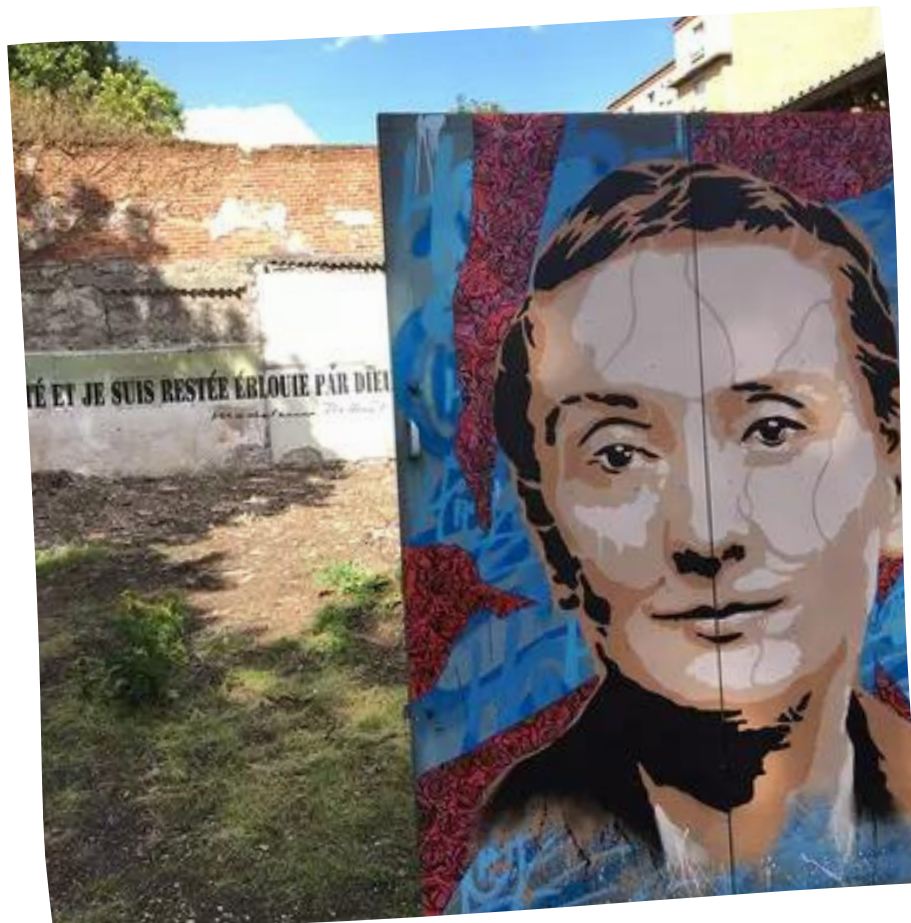

Matinées de halte spirituelle

Enseignement

Temps de prière personnelle

Partage

*En chemin
avec...
Madeleine
Delbrêl*

**INSCRIPTION
OBLIGATOIRE :**
contactmdp92@gmail.com
01 46 26 84 30

*Découvrir
et prier avec
un témoin
de l'Évangile*

**DANS LE CALME DE
LA MAISON DE LA
PAROLE,
RENCONTRER UNE
FIGURE INSPIRANTE
POUR VOTRE VIE À
LA SUITE DU CHRIST**

**DATES AU CHOIX
(9h30-12h30)**

**mardi 9 mai
ou
samedi 13 mai**

**PARTICIPATION
AUX FRAIS : 8€**